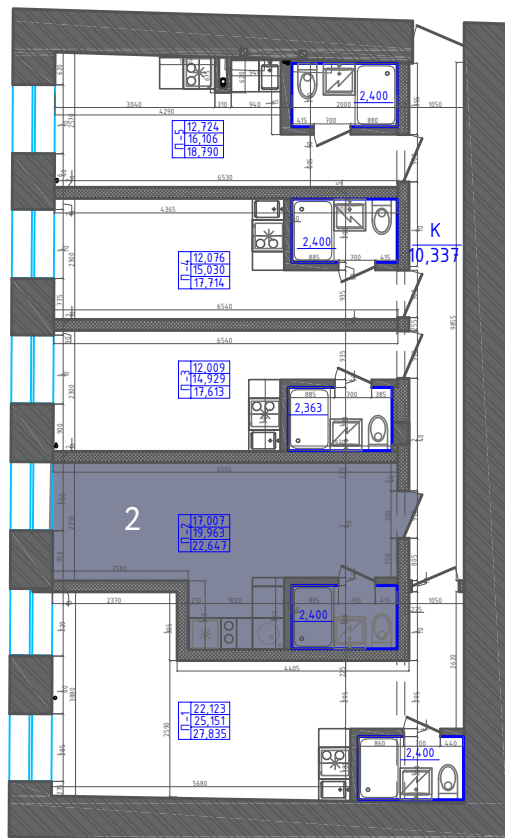

Второй ярус: нет

2 окна во двор

Цена: 5 400 000 р

Студия №2

Этаж 1

Общая площадь - 22,64 м²

Жилая площадь - 19,96 м²

Высота потолков - 2,75 м

Второй ярус: нет

1 окно во двор

Цена: 4 630 000 р

Студия №3

Этаж 1

Общая площадь - 17,61 м²

Жилая площадь - 14,92 м²

Высота потолков - 2,75 м

Второй ярус: нет

1 окно во двор

Цена: 3 700 000 р

Студия №4

Этаж 1

Общая площадь - 17,71 м²

Жилая площадь - 15,03 м²

Высота потолков - 2,75 м

Второй ярус: нет

1 окно во двор

Цена: 3 730 000 р

Студия №5

Этаж 1

Общая площадь - 18,79 м²

Жилая площадь - 16,1 м²

Высота потолков - 2,75 м