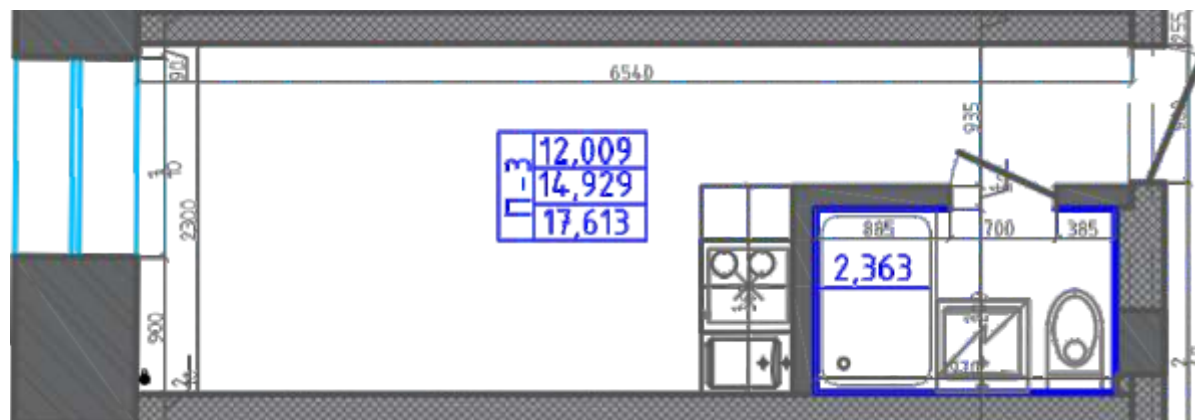

Второй ярус: нет

2 окна во двор

Цена: 5 400 000 р

Студия №2

Этаж 1

Общая площадь - 22,64 м²

Жилая площадь - 19,96 м²

Высота потолков - 2,75 м

Второй ярус: нет

1 окно во двор

Цена: 4 630 000 р

Студия №3

Этаж 1

Общая площадь - 17,61 м²

Жилая площадь - 14,92 м²

Высота потолков - 2,75 м

Второй ярус: нет

1 окно во двор

Цена: 3 700 000 р

Студия №4

Этаж 1

Общая площадь - 17,71 м²

Жилая площадь - 15,03 м²

Высота потолков - 2,75 м

Второй ярус: нет

1 окно во двор

Цена: 3 730 000 р

Студия №5

Этаж 1

Общая площадь - 18,79 м²

Жилая площадь - 16,1 м²

Высота потолков - 2,75 м