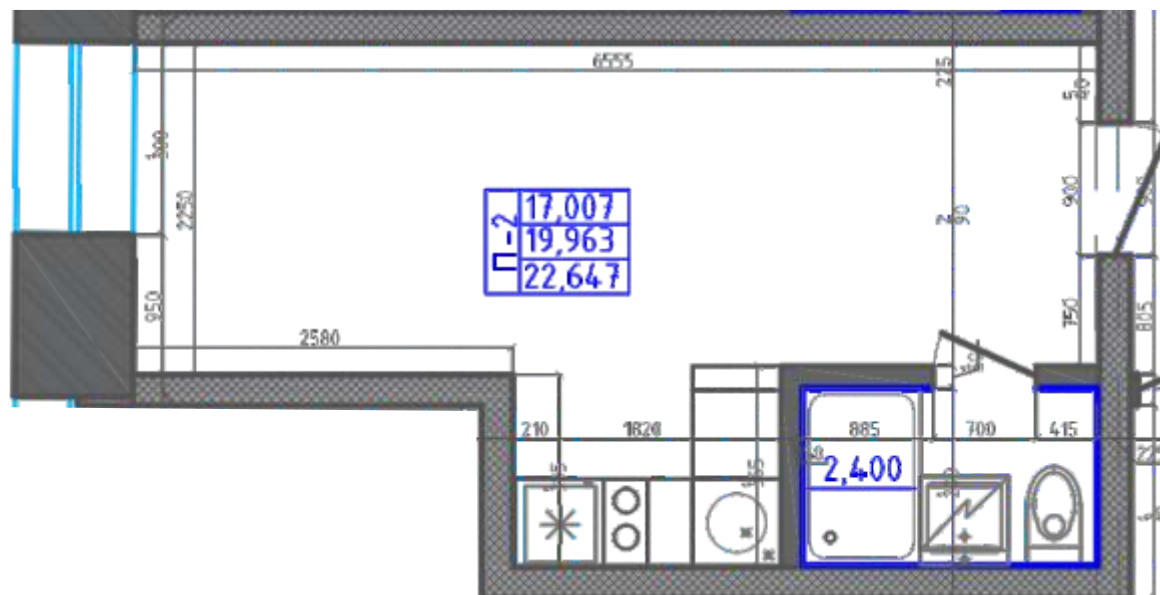

Второй ярус: нет

2 окна во двор

Цена: 5 400 000 р

Студия №2

Этаж 1

Общая площадь - 22,64 м²

Жилая площадь - 19,96 м²

Высота потолков - 2,75 м

Второй ярус: нет

1 окно во двор

Цена: 4 630 000 р

Студия №3

Этаж 1

Общая площадь - 17,61 м²

Жилая площадь - 14,92 м²

Высота потолков - 2,75 м

Второй ярус: нет

1 окно во двор

Цена: 3 700 000 р

Студия №4

Этаж 1

Общая площадь - 17,71 м²

Жилая площадь - 15,03 м²

Высота потолков - 2,75 м

Второй ярус: нет

1 окно во двор

Цена: 3 730 000 р

Студия №5

Этаж 1

Общая площадь - 18,79 м²

Жилая площадь - 16,1 м²

Высота потолков - 2,75 м