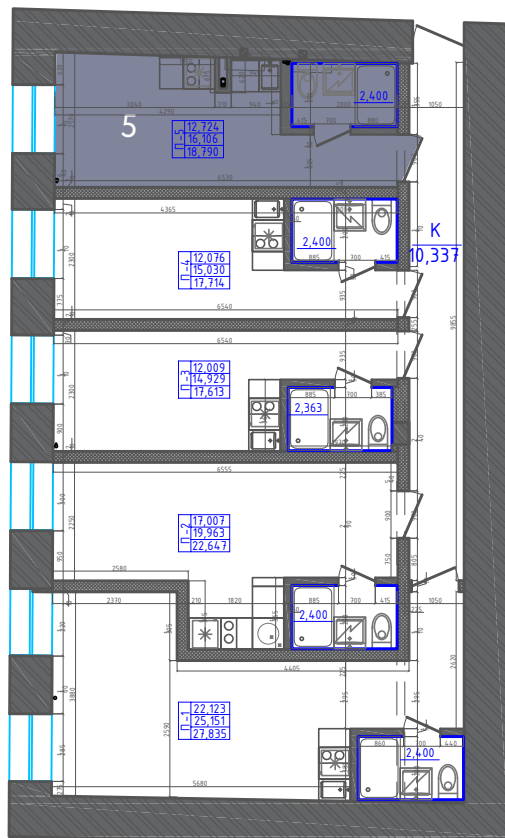

Студия №5

Этаж 1

Общая площадь - 18,79 м²

Жилая площадь - 16,1 м²

Высота потолков - 2,75 м

Второй ярус: нет

1 окно во двор

Цена: 3 770 000 р