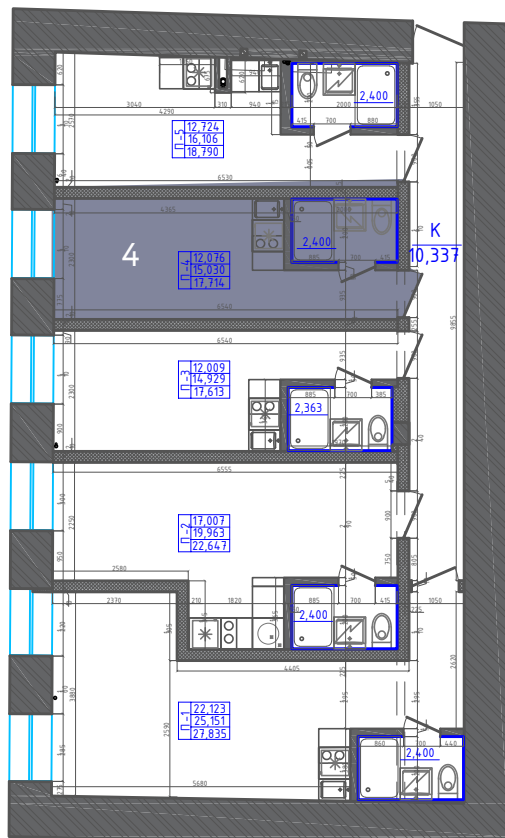

Второй ярус: нет

2 окна во двор

Цена: 5 400 000 р

Студия №2

Этаж 1

Общая площадь - 22,64 м²

Жилая площадь - 19,96 м²

Высота потолков - 2,75 м

Второй ярус: нет

1 окно во двор

Цена: 4 630 000 р

Студия №3

Этаж 1

Общая площадь - 17,61 м²

Жилая площадь - 14,92 м²

Высота потолков - 2,75 м

Второй ярус: нет

1 окно во двор

Цена: 3 700 000 р

Студия №4

Этаж 1

Общая площадь - 17,71 м²

Жилая площадь - 15,03 м²

Высота потолков - 2,75 м

Второй ярус: нет

1 окно во двор

Цена: 3 730 000 р

Студия №5

Этаж 1

Общая площадь - 18,79 м²

Жилая площадь - 16,1 м²

Высота потолков - 2,75 м