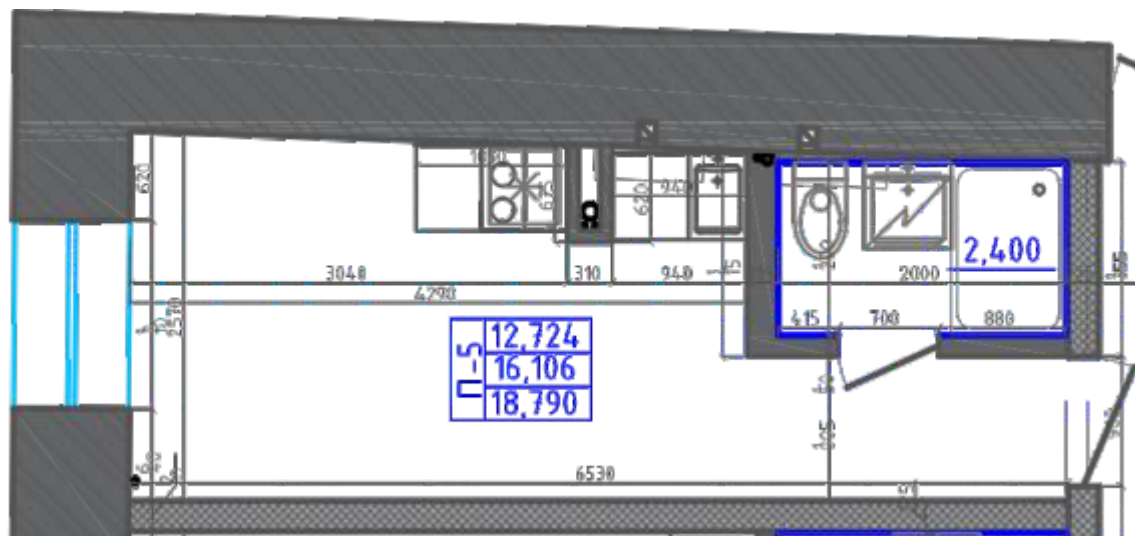

Студия №5

Этаж 1

Общая площадь - 18,79 м²

Жилая площадь - 16,1 м²

Высота потолков - 2,75 м

Второй ярус: нет

1 окно во двор

Цена: 3 770 000 р