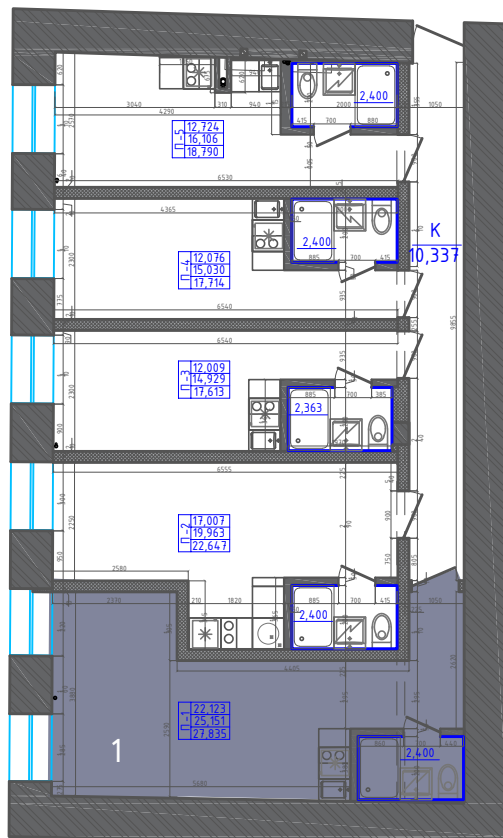

Напольное покрытие ламинат /линолеум

Второй ярус с лестницей

Обои текстурированные под покраску

Студия №1

Этаж 1

Общая площадь - 27,83 м²

Жилая площадь - 25,15 м²

Высота потолков - 2,75 м

Второй ярус: нет

2 окна во двор

Цена: 5 400 000 р

Студия №2

Этаж 1

Общая площадь - 22,64 м²

Жилая площадь - 19,96 м²

Высота потолков - 2,75 м

Второй ярус: нет

1 окно во двор

Цена: 4 630 000 р

Студия №3

Этаж 1

Общая площадь - 17,61 м²

Жилая площадь - 14,92 м²

Высота потолков - 2,75 м

Второй ярус: нет

1 окно во двор

Цена: 3 730 000 р

Студия №5

Этаж 1

Общая площадь - 18,79 м²

Жилая площадь - 16,1 м²

Высота потолков - 2,75 м