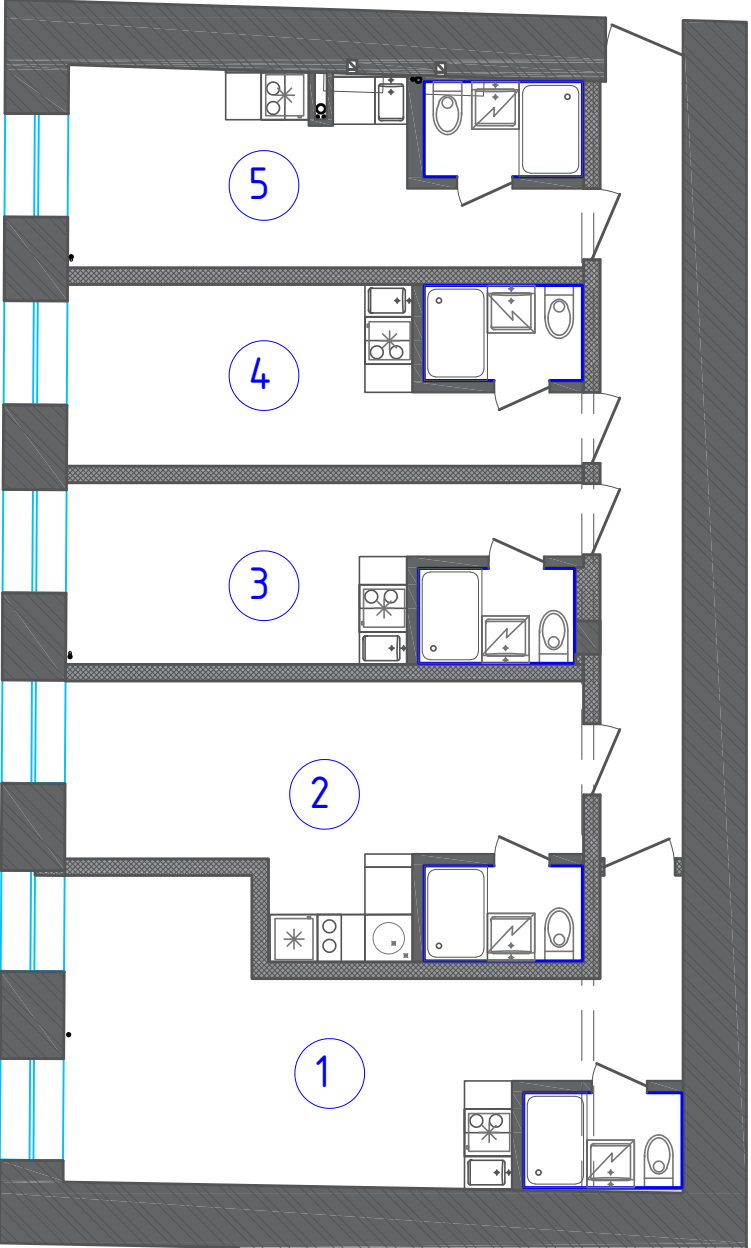

Напольное покрытие ламинат /линолеум

Второй ярус с лестницей

Обои текстурированные под покраску

Студия №1

Этаж 1

Общая площадь - 27,83 м²

Жилая площадь - 25,15 м²

Высота потолков - 2,75 м

Второй ярус: нет

2 окна во двор

Цена: 5 400 000 р

Студия №2

Этаж 1

Общая площадь - 22,64 м²

Жилая площадь - 19,96 м²

Высота потолков - 2,75 м

Второй ярус: нет

1 окно во двор

Цена: 3 700 000 р

Студия №4

Этаж 1

Общая площадь - 17,71 м²

Жилая площадь - 15,03 м²

Высота потолков - 2,75 м

Второй ярус: нет

1 окно во двор

Цена: 3 730 000 р

Студия №5

Этаж 1

Общая площадь - 18,79 м²

Жилая площадь - 16,1 м²

Высота потолков - 2,75 м