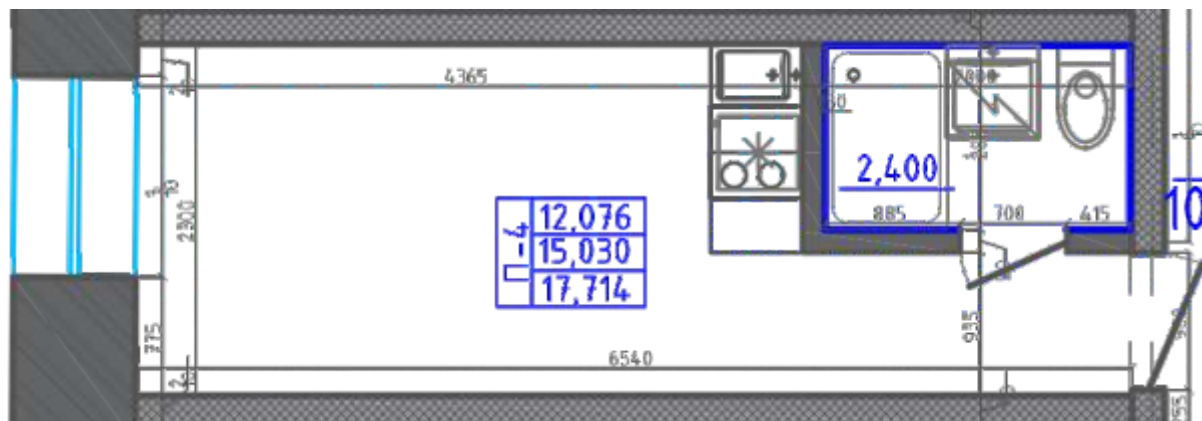

Второй ярус: нет

1 окно во двор

Цена: 3 700 000 р

Студия №4

Этаж 1

Общая площадь - 17,71 м²

Жилая площадь - 15,03 м²

Высота потолков - 2,75 м

Второй ярус: нет

1 окно во двор

Цена: 3 730 000 р

Студия №5

Этаж 1

Общая площадь - 18,79 м²

Жилая площадь - 16,1 м²

Высота потолков - 2,75 м