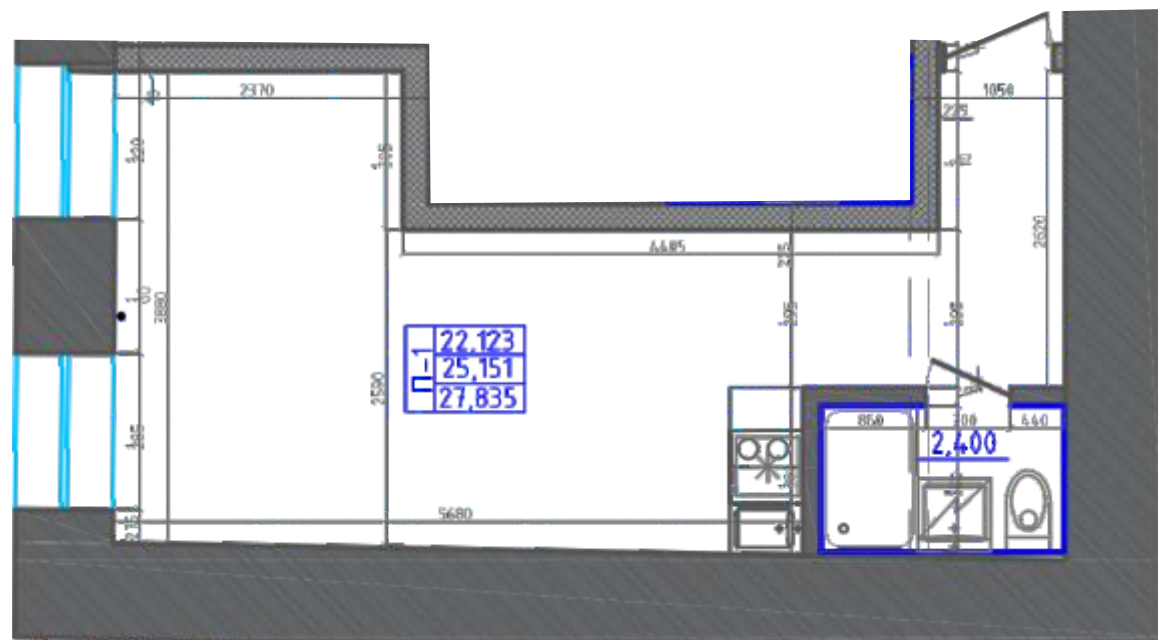

Напольное покрытие ламинат /линолеум

Второй ярус с лестницей

Обои текстурированные под покраску

Студия №1

Этаж 1

Общая площадь - 27,83 м²

Жилая площадь - 25,15 м²

Высота потолков - 2,75 м

Второй ярус: нет

2 окна во двор

Цена: 5 400 000 р

Студия №2

Этаж 1

Общая площадь - 22,64 м²

Жилая площадь - 19,96 м²

Высота потолков - 2,75 м

Второй ярус: нет

1 окно во двор

Цена: 4 630 000 р

Студия №3

Этаж 1

Общая площадь - 17,61 м²

Жилая площадь - 14,92 м²

Высота потолков - 2,75 м

Второй ярус: нет

1 окно во двор

Цена: 3 730 000 р

Студия №5

Этаж 1

Общая площадь - 18,79 м²

Жилая площадь - 16,1 м²

Высота потолков - 2,75 м