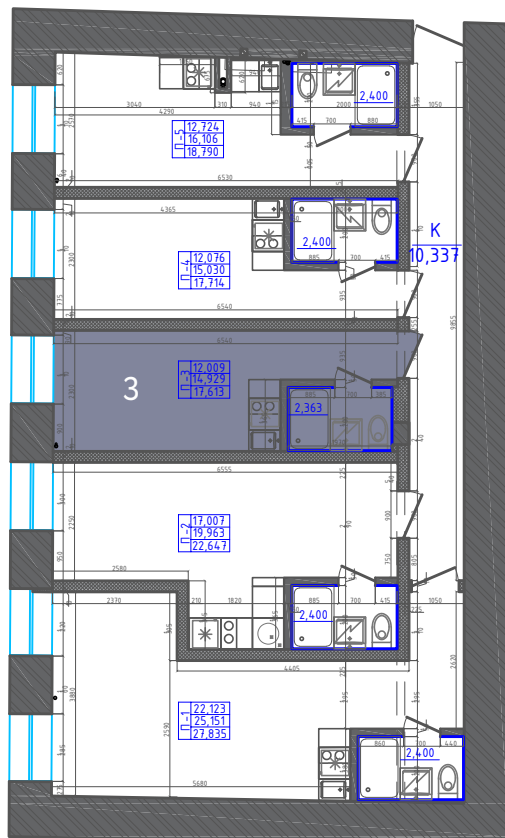

Второй ярус: нет

2 окна во двор

Цена: 5 400 000 р

Студия №2

Этаж 1

Общая площадь - 22,64 м²

Жилая площадь - 19,96 м²

Высота потолков - 2,75 м

Второй ярус: нет

1 окно во двор

Цена: 4 630 000 р

Студия №3

Этаж 1

Общая площадь - 17,61 м²

Жилая площадь - 14,92 м²

Высота потолков - 2,75 м

Второй ярус: нет

1 окно во двор

Цена: 3 700 000 р

Студия №4

Этаж 1

Общая площадь - 17,71 м²

Жилая площадь - 15,03 м²

Высота потолков - 2,75 м

Второй ярус: нет

1 окно во двор

Цена: 3 730 000 р

Студия №5

Этаж 1

Общая площадь - 18,79 м²

Жилая площадь - 16,1 м²

Высота потолков - 2,75 м